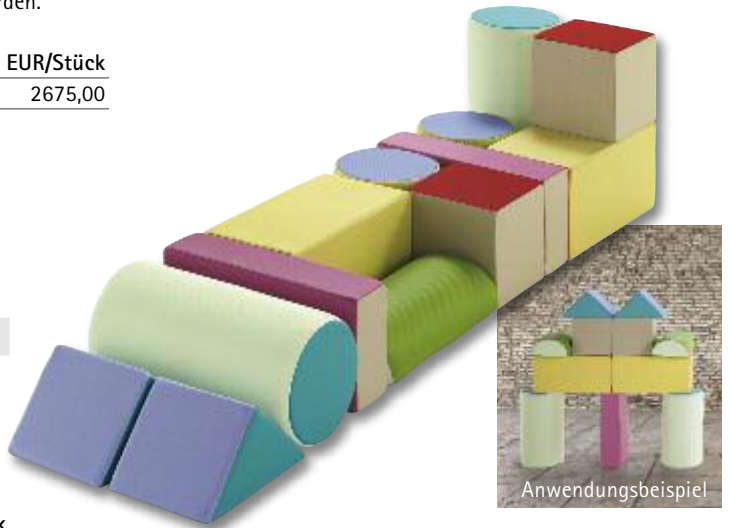

Set Modulo

Für die Baumeister von morgen: Mit diesen Elementen lassen sich wahre Kunstwerke gestalten. Bestehend aus 14 Einzelteilen in 7 verschiedenen Formen, Kunstlederbezug. Die Elemente können auf Anfrage auch einzeln bestellt werden.

ekz-Nr.	EUR/Stück
9516009	845,00

Anwendungsbeispiel