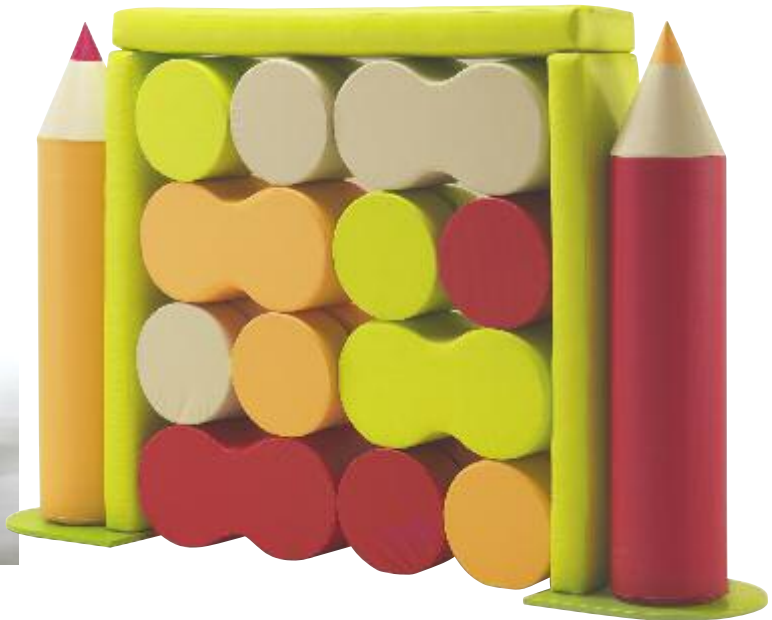

Willkommen in der Wohlfühlwelt! Kindermöbel für alle Sinne

Farbenfrohe Früchte, Blütenblätter, ungewöhnliche Formen und verschiedene Einsatzvarianten – schaffen Sie ein Paradies zum Schmökern, Spielen, Vorlesen und Staunen. Diese Kindermöbel fördern die sinnliche Wahrnehmung, die Kreativität und den natürlichen Bewegungsdrang gleichermaßen. Sie eignen sich für Kinderbibliotheken, Kindergärten und –tagesstätten oder auch für das Wartezimmer einer Kinderarztpraxis.

Sofa Tuttifrutti

Nicht nur für freche Fröckchen: Das Sofa trifft mit seiner besonderen Form den richtigen Geschmack. Kunstlederbezug, beige/rot, mit je einem Kissen in Obstform Apfel und Birne

ekz-Nr.	EUR/Stück
9516000	B 1400, H 760, SH 240, T 950 mm 1685,00

Bücherregal Baum

Mein Freund der Baum – hier ernten Kinder Neues zum Vorlesen und Anschauen – etwa zu Themen rund um die Natur. Birkenperrholz und MDF, natur/grün

ekz-Nr.	EUR/Stück
9516004	B 1280, H 1550, T 200 mm 415,00

Anwendungsbeispiel

Schattentheater Carioca

Bühne frei für fantastische Aufführungen: Das Schattentheater mit Leinwand dient auch als praktisches Lager für die Sitzhocker. Kunstlederbezug, orange/rot/beige/grün, inkl. 20 Sitzhocker. Die Sitzhocker können auf Anfrage auch einzeln bestellt werden.