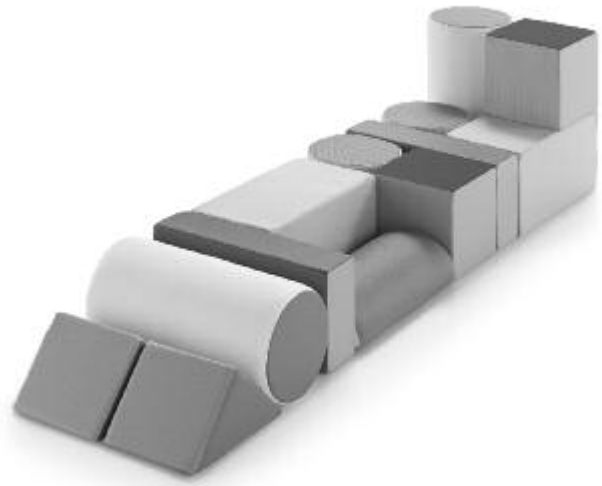

Bestellung

Bestellen Sie telefonisch 0800 359 359 3, per Fax 07121 144-478
oder im Shop Bibliotheksausstattung <http://shopping.ekz.de>

ekz-Nr.	Beschreibung	Menge	EUR/Stück
9516004	Bücherregal Baum		415,00
9516000	Sofa Tuttifrutti		1685,00
9516001	Sofa Quadrifoglio		1915,00
9516005	Schattentheater Carioca		2675,00
9516009	Set Modulo		845,00
9516002	Regalmodul H 440 mm		308,00
9516003	Regalmodul H 800 mm		449,00
9516010	Spielburg – Modul mit Treppe		1201,00
9516011	Spielburg – Modul mit Rutsche		1201,00
9516012	Spielburg – Modul mit Eckturm		878,00
9516013	Spielburg – Modul mit Verbindungsbrücke		1234,00
9516008	Sitzmodul Arancio		864,00
9516014	Sitzkissen Blume		284,00

Wenn Sie weitere Informationen
wünschen, fragen Sie uns.

ekz.bibliotheksservice GmbH
Bismarckstraße 3
72764 Reutlingen
Fax +49 7121 144-478
Servicehotline 0800 359 359 3
Bibliotheksausstattung@ekz.de

Rechnungsanschrift:

Versandanschrift:

Kunden-Nr. _____

Datum

Unterschrift