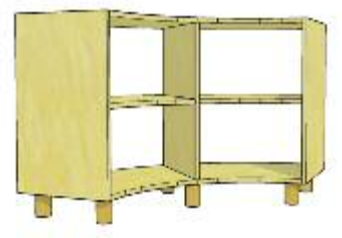

ekz-Nr.	EUR/Stück
9516009	845,00

Anwendungsbeispiel

Regalmodul

Neuer Schwung für Ihre Kinderlektüre: Diese Regalmodule haben den Bogen raus. Gebogen, Dekorspanplatte Lärche, weiß

ekz-Nr.		EUR/Stück
9516002	B 1010, H 440, T 410 mm	308,00
9516003	B 1010, H 800, T 410 mm	449,00

Höhe 440 mm, ekz-Nr. 9516002

Höhe 800 mm, ekz-Nr. 9516003

Spielburg

Volltreffer für kleine Eroberer: Die Burg gibt Raum für Bewegung. Sie kann aus 4 einzelnen Elementen in unterschiedlichen Kombinationen aufgebaut werden. Holzwerkstoff, Birke