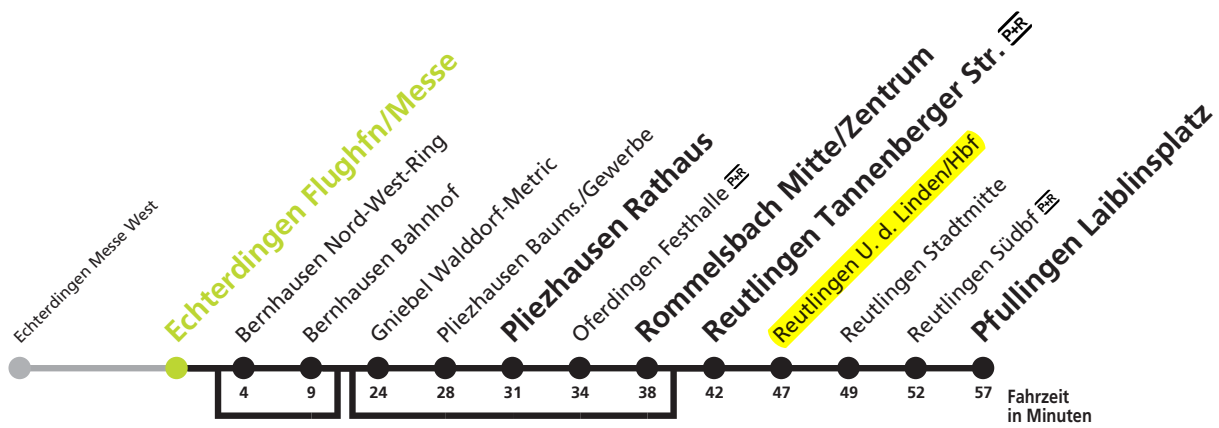

X 3

Echterdingen Flughfn/Messe → Pliezhausen → Rommelsbach →
Reutlingen → Pfullingen Laiblingsplatz

RSV Reutlinger Stadtverkehrsgesellschaft mbH
Am Heilbrunnen 116-118
72766 Reutlingen
Tel. 07121 / 94 30 0, Fax 07121 / 94 30 11

Gültig ab 13.12.2009
Am 24. und 31.12. Verkehr wie samstags

Uhr	Montag - Freitag	Samstag	Sonn-/Feiertag	Uhr
5	21			5
6	21			6
7	35	05	08 ^A	7
8	35	35	38 ^A	8
9	35	35	38 ^A	9
10	35	35	38 ^A	10
11	35	35	38 ^A	11
12	35	35	38 ^A	12
13	35	35	38 ^A	13
14	35	35	38 ^A	14
15	35	35	38 ^A	15
16	30 ^{AB} C92 35	30 ^{AB} C92 35	28 ^{AB} C92 38 ^A	16
17	30 ^{AB} C92 35	30 ^{AB} C92 35	28 ^{AB} C92 38 ^A	17
18	35	35	38 ^A	18
19	35 ^A	35 ^A	38 ^A	19
20				20
21	14 ^A B	14 ^B A18	14 ^B	21
22	44 ^A B	44 ^{AB} A18	44 ^A B	22

- A bis Reutlingen Stadtmitte
- B bedient nicht von Bernhausen Nord-West-Ring bis Bernhausen Bahnhof
- C bedient nicht von Gniebel Walddorf-Metric bis Rommelsbach Mitte/Zentrum
- 92 Messeschnellverkehr, nur bei Publikums messen CMT und Hobby&Elektronik
- A18 nicht 24.12.

Bei Nutzung bestimmter Fahrscheine ist für Fahrten ab Echterdingen und Bernhausen ein Zuschlag zu entrichten.

Sie können sich diesen Aushangfahrplan auch unter www.naldo.de -> Fahrplan in der "Elektronische Fahrplanauskunft EFA" selbst ausdrucken.
Fahrplanauskunft Baden-Württemberg: Tel: 01805-779966 (14 Cent/Min. aus dem deutschen Festnetz, höchstens 42 Cent/Min. aus Mobilnetzen).