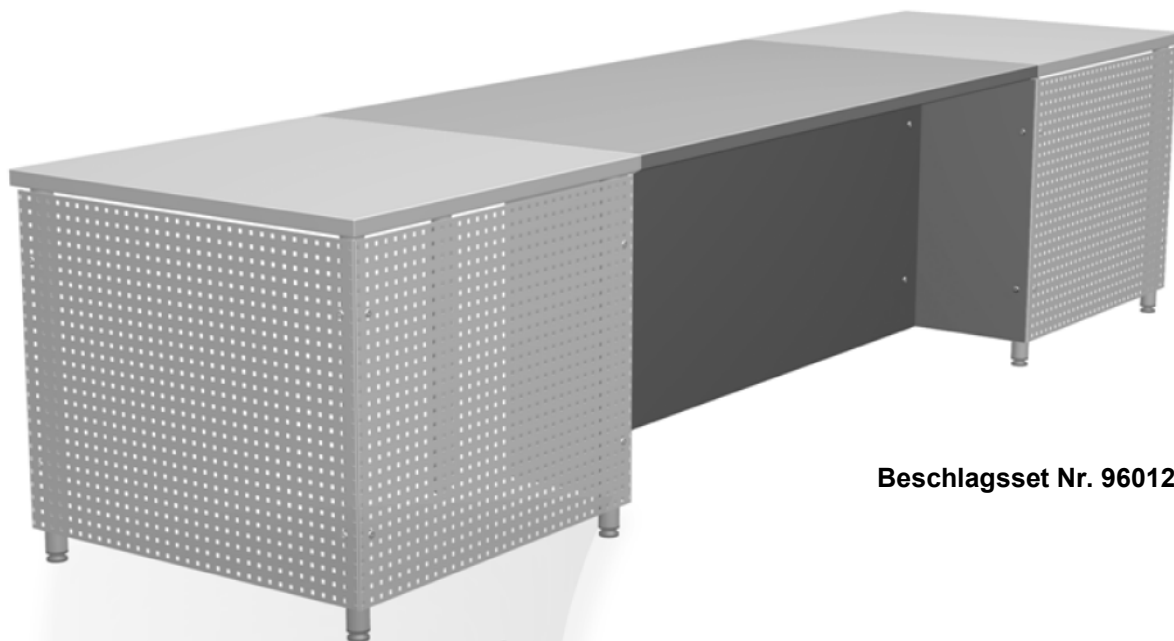

Montageanleitung

Verbuchungstheke SW / Theke mit zurückgesetzter Blende

Beschlagsset Nr. 9601291