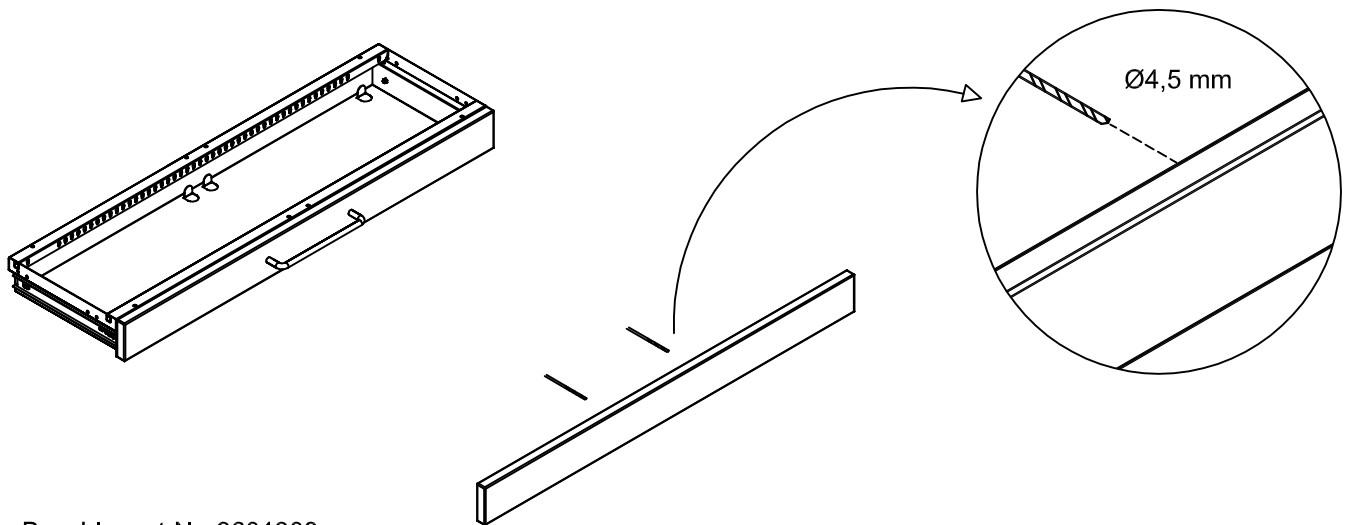

Montageanleitung

Bügelgriff für Medientrog ohne / mit Holzblende

Beschlagset-Nr. 9601308

ekz.bibliotheksservice GmbH
Bismarckstraße 3
72764 Reutlingen
Tel. + 49 7121 144-0
Fax + 49 7121 144-280
info@ekz.de