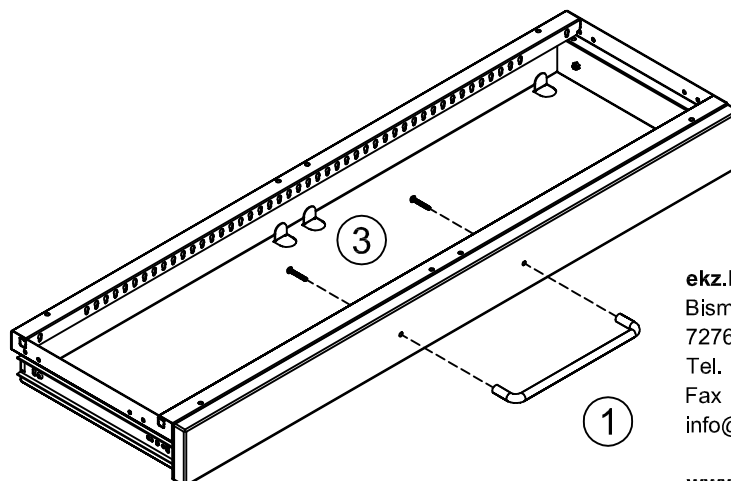

Montageanleitung

Bügelgriff für Medientrog ohne / mit Holzblende

Beschlagset-Nr. 9601308

ekz.bibliotheksservice GmbH
Bismarckstraße 3
72764 Reutlingen
Tel. + 49 7121 144-0
Fax + 49 7121 144-280
info@ekz.de