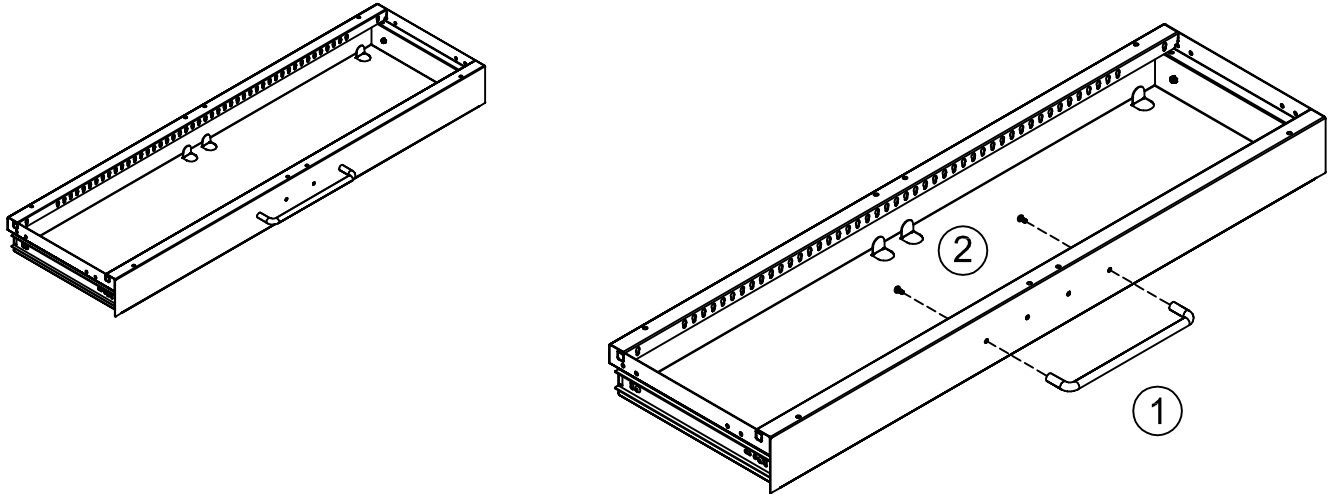

Montageanleitung

Bügelgriff für Medientrog ohne / mit Holzblende

Beschlagset-Nr. 9601308

ekz.bibliotheksservice GmbH
Bismarckstraße 3
72764 Reutlingen
Tel. + 49 7121 144-0
Fax + 49 7121 144-280
info@ekz.de