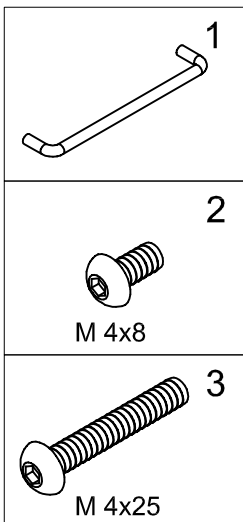

Montageanleitung

Bügelgriff für Medientrog ohne / mit Holzblende

Beschlagset-Nr. 9601308

ekz.bibliotheksservice GmbH
Bismarckstraße 3
72764 Reutlingen
Tel. + 49 7121 144-0
Fax + 49 7121 144-280
info@ekz.de