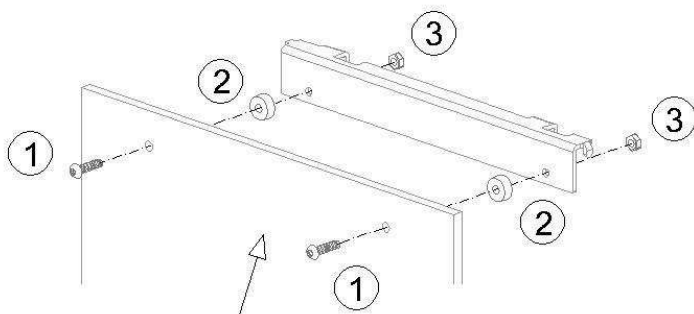

# Montageanleitung

Stirnseitenverkleidung **Acryl R.1 –6** für Wandregal  
oder Doppelregal mit zweiteiliger Verkleidung

Beschlagset-Nr. 9601306

Stirnseitenverkleidung Acryl R.1 – R.6 einteilig für Doppelregal

Beschlagset-Nr. 9601307

 1 M 4x16	 2
 M 4	 M 6x12