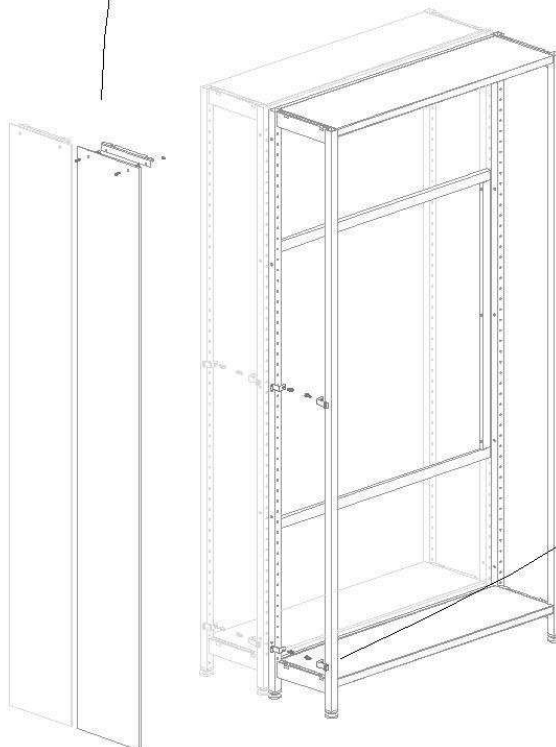

# Montageanleitung

Stirnseitenverkleidung **Acryl R.1 –6** für Wandregal  
oder Doppelregal mit zweiteiliger Verkleidung

Beschlagset-Nr. 9601306

Stirnseitenverkleidung Acryl R.1 – R.6 einteilig für Doppelregal

Beschlagset-Nr. 9601307

 1 M 4x16	 2
 M 4	 M 6x12