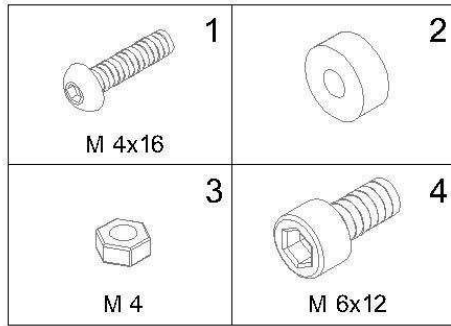

# Montageanleitung

Stirnseitenverkleidung **Acryl R.1 –6** für Wandregal  
oder Doppelregal mit zweiteiliger Verkleidung

Beschlagset-Nr. 9601306

Stirnseitenverkleidung Acryl R.1 – R.6 einteilig für Doppelregal

Beschlagset-Nr. 9601307

 1 M 4x16	 2
 M 4	 M 6x12