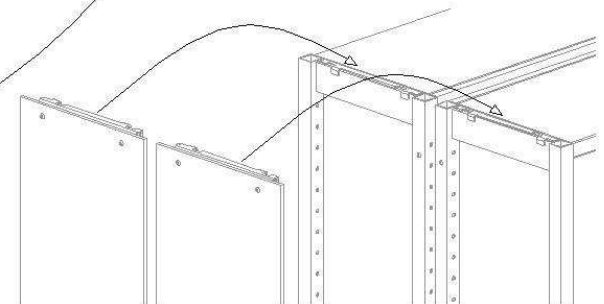

# Montageanleitung

Stirnseitenverkleidung **Acryl R.1 –6** für Wandregal  
oder Doppelregal mit zweiteiliger Verkleidung

Beschlagset-Nr. 9601306

Stirnseitenverkleidung Acryl R.1 – R.6 einteilig für Doppelregal

Beschlagset-Nr. 9601307

 1 M 4x16	 2
 M 4	 M 6x12