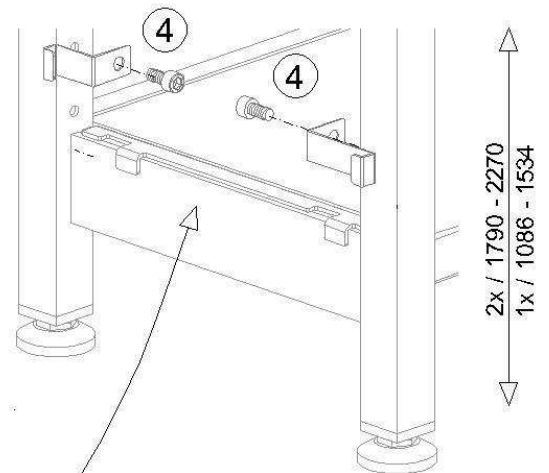

# Montageanleitung

Stirnseitenverkleidung **Acryl R.1 –6** für Wandregal  
oder Doppelregal mit zweiteiliger Verkleidung

Beschlagset-Nr. 9601306

Stirnseitenverkleidung Acryl R.1 – R.6 einteilig für Doppelregal

Beschlagset-Nr. 9601307

 1 M 4x16	 2
 M 4	 M 6x12