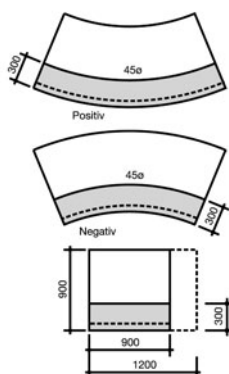

Thekensegmente Quadrat und Rechteck

Quadrat B 900 mm	ohne Taschenablage	mit Taschenablage
Außensegment links	9313030	9313330
Außensegment rechts	9313031	9313331
Mittelsegment	9313032	9313332

Rechteck B 1200 mm	ohne Taschenablage	mit Taschenablage
Einzelsegment	9313040	9313340
Außensegment links	9313041	9313341
Außensegment rechts	9313042	9313342
Mittelsegment	9313043	9313343

Rechteck B 1600 mm	ohne Taschenablage	mit Taschenablage
Einzelsegment	9313044	9313344
Außensegment links	9313045	9313345
Außensegment rechts	9313046	9313346
Mittelsegment	9313047	9313347

Zubehör wie Container, Serverhalter, Kabelsteigkanal ... finden Sie in unserem Gesamtkatalog Möbel.