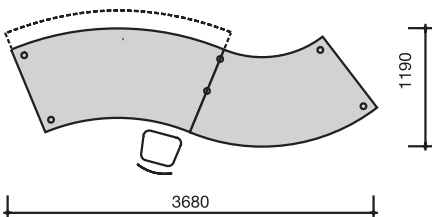

Kombination 4

bestehend aus
3 Arbeitsplatten 60° positiv,
3 Front- und 2 Seitenblenden,
8 Rundrohr-Unterstellfüße

9314005

Kombination 5

bestehend aus
1 Arbeitsplatte 45° positiv,
1 Arbeitsplatte 60° negativ,
2 Front- und 2 Seitenblenden,
6 Rundrohr-Unterstellfüße

9314005