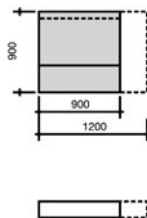

## Thekensegmente 60° negativ

Radius 1000 / 1900 mm

	ohne Taschenablage	mit Taschenablage
Einzelsegment	9313024	9313324
Außensegment links	9313025	9313325
Außensegment rechts	9313026	9313326
Mittelsegment	9313027	9313327

## Thekensegmente 45° positiv

Radius 1900 / 2800 mm

	ohne Taschenablage	mit Taschenablage
Einzelsegment	9313001	9313301
Außensegment links	9313002	9313302
Außensegment rechts	9313003	9313303
Mittelsegment	9313004	9313304

## Thekensegmente 45° negativ

Radius 1900 / 2800 mm

	ohne Taschenablage	mit Taschenablage
Einzelsegment	9313005	9313305
Außensegment links	9313006	9313306
Außensegment rechts	9313007	9313307
Mittelsegment	9313008	9313308