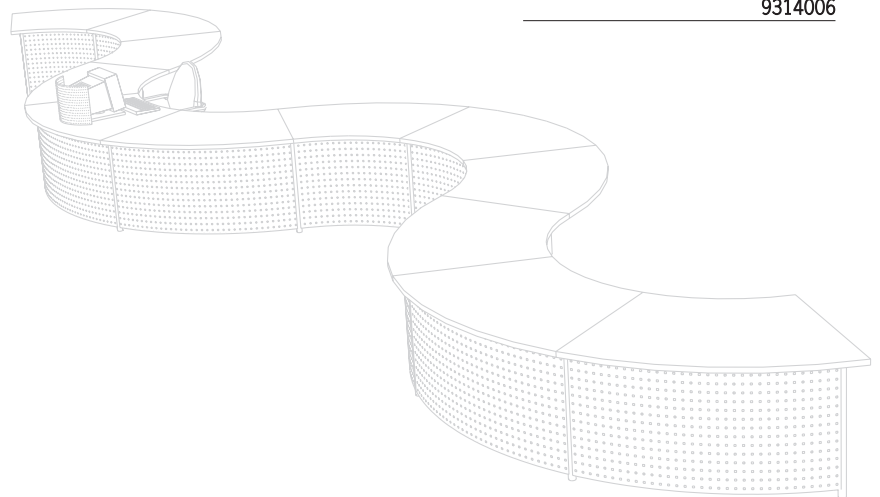

## Kombination 2

bestehend aus  
 2 Arbeitsplatten 900 mm lang,  
 2 Arbeitsplatten 60° positiv,  
 4 Front- und 2 Seitenblenden,  
 10 Rundrohr-Unterstellfüße

9314003

## Kombination 4

bestehend aus  
 3 Arbeitsplatten 60° positiv,  
 3 Front- und 2 Seitenblenden,  
 8 Rundrohr-Unterstellfüße

9314005