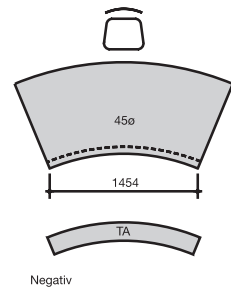

Verbuchung