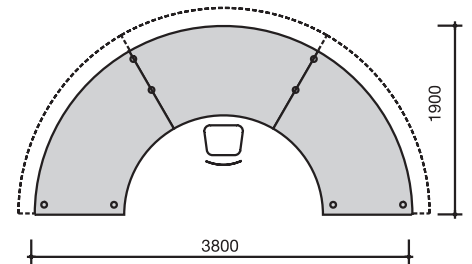

Kombination 3

bestehend aus
2 Arbeitsplatten 45° positiv,
2 Front- und 2 Seitenblenden,
6 Rundrohr-Unterstellfüße

9314004