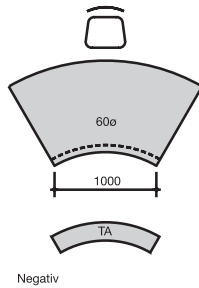

Verbuchung