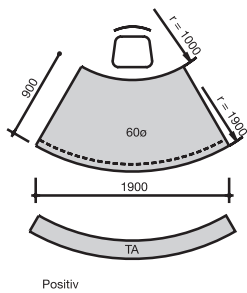

Verbuchung