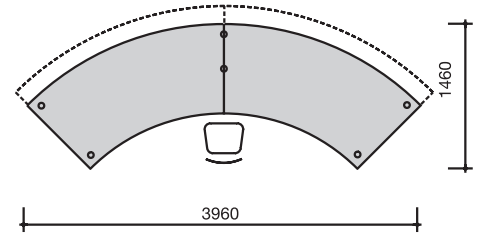

Kombination 1

bestehend aus
2 Arbeitsplatten 60° positiv,
2 Front- und 2 Seitenblenden,
6 Rundrohr-Unterstellfüße

9314002