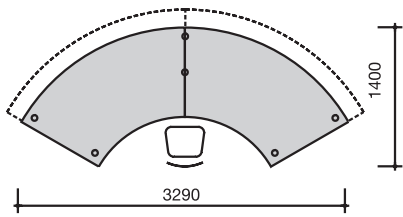

Verbuchung