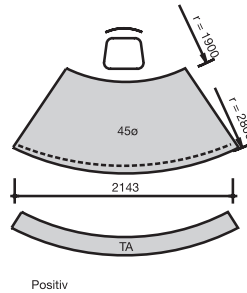

Verbuchung